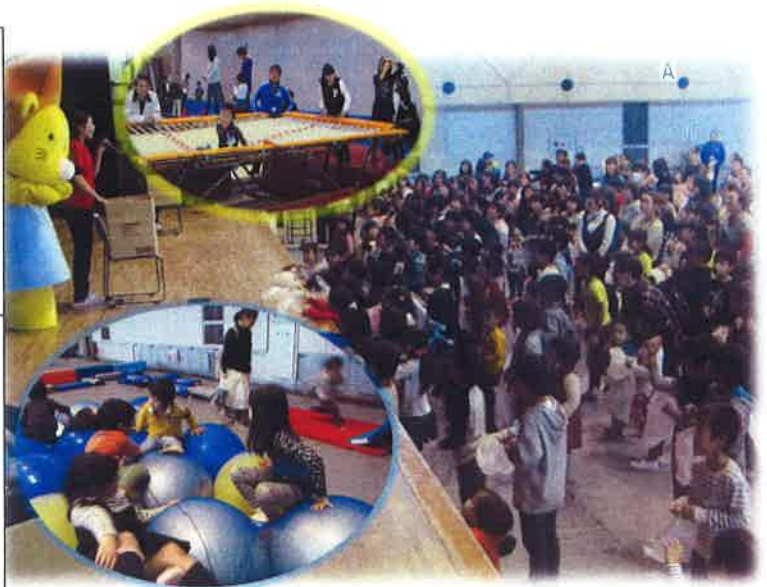

☆【きらら塾 柏崎!っといえぼの旅】11月5日(日)  
・今回の目的地は柏崎!中越沖地震のお話から地震について学んだり、もしこんな状況になったら自分ならどうするか?など考えることもたくさんありました。また、柏崎の名物『鯛茶漬』を食したり、原子力発電所でどんな風に電気を作っているのか、普段から節約できる部分もたくさんあることなどを学んできました。

☆【さとやま塾 奥胎内紅葉狩りウォーク】11月5日(日)  
・雨上がりの寒い朝、山ガール15人、山男7人、スタッフ3人は山の癒しを求め出発・・・道中、車内から「わーきれい」の歓声あり、到着後すがすがしい空気を感じ紅葉狩り出発・・・原生林の原色の紅葉と机差岳、飯豊連峰の雪化粧の素晴らしさ。源流の水の冷たさを感じて、2時間30分のウォーキングも終わり温泉へ出発・・・豚汁を作り昼飯「うまかった」。身も心も温まり帰って来ました。

☆【ちゃれんじシリーズ そば打ち】11月11日(土)  
・13名というたくさんの参加者にご参加いただき、そば打ちをする場所が狭いくらいでした。一人300gのそばを打って持ち帰り、先生の打ったそばを試食しました。家に帰って自分の打ったそばも食べておいしかったと満足そうなみなさんでした。

☆【第22回 神林バドミントン大会】  
11月19日(日)  
・小中学生から一般まで4クラス、61組、122名の参加で開催されました。  
優勝はAクラス竹内・神林ペア(神林)、Bクラス高橋・菅野ペア(小国)、Cクラス大河原・斉藤ペア(小国)、中学生の部 阿部・増子ペア(山北中)でした。